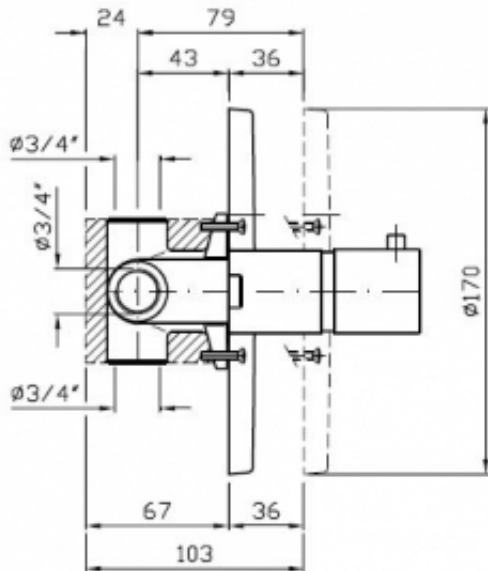

Link do produktu: <https://outletbud.eu/element-podtynkowy-zucchetti-r99649-p-281.html>

element podtynkowy - Zucchetti (R99649)

Cena brutto	730,00 zł
Cena netto	593,50 zł
Dostępność	Dostępny
Numer katalogowy	118

Opis produktu

Element podtynkowy Zucchetti (R99649)

element podtynkowy Zucchetti

do baterii natryskowej termostatycznej Spin ZX3018

- Producent: Zucchetti
- Kod producenta / model: R99649
- materiał: miedź
- przeznaczenie: do baterii podtynkowych

Od początku swojego istnienia Zucchetti dąży do wyróżnienia się wyjątkową estetyką, wzornictwem oraz jakością wykonania. Każda seria produktów jest wyrazem odniesienia się do języka właściwego architekturze. Już w latach 70-tych powstały pierwsze serie produktów silnie osadzone w ówczesnie panujących tendencjach wzorniczych. W konsekwencji tego w kolejnych latach podjęto ścisłą współpracę ze światowej sławy architektami.

Do kompletowania z elementem zewnętrznym u numerze ZX3018