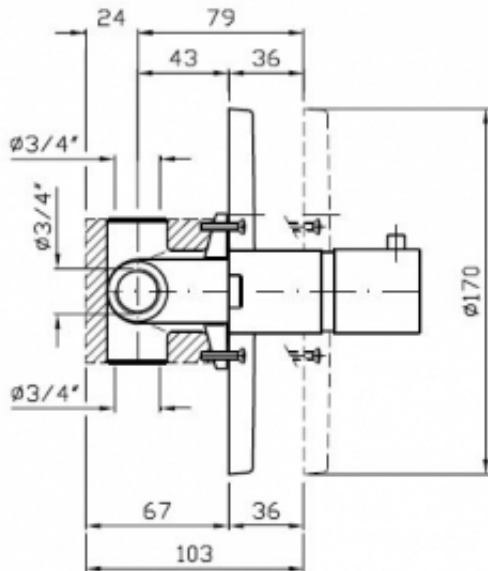

Link do produktu: <https://outletbud.eu/element-podtynkowy-zucchetti-r99649-p-281.html>

element podtynkowy - Zucchetti (R99649)

Cena brutto	730,00 zł
Cena netto	593,50 zł
Dostępność	Dostępny
Numer katalogowy	118

Opis produktu

Element podtynkowy Zucchetti (R99649)

element podtynkowy Zucchetti

do baterii natryskowej termostatycznej Spin ZX3018

- Producent: Zucchetti
- Kod producenta / model: R99649
- materiał: mosiądz
- przeznaczenie: do baterii podtynkowych

Od początku swojego istnienia Zucchetti dąży do wyróżnienia się wyjątkową estetyką, wzornictwem oraz jakością wykonania. Każda seria produktów jest wyrazem odniesienia się do języka właściwego architekturze. Już w latach 70-tych powstały pierwsze serie produktów silnie osadzone w ówczesnie panujących tendencjach wzorniczych. W konsekwencji tego w kolejnych latach podjęto ścisłą współpracę ze światowej sławy architektami.

Do kompletowania z elementem zewnętrznym u numerze ZX3018