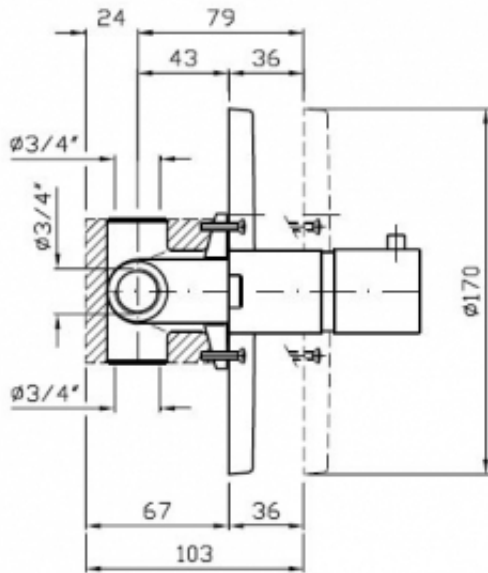

Link do produktu: <https://outletbud.eu/element-podtynkowy-zucchetti-r99649-p-281.html>

element podtynkowy - Zucchetti (R99649)

Cena brutto	730,00 zł
Cena netto	593,50 zł
Dostępność	Dostępny
Numer katalogowy	118

Opis produktu

Element podtynkowy Zucchetti (R99649)

element podtynkowy Zucchetti

do baterii natryskowej termostatycznej Spin ZX3018

- Producent: Zucchetti
- Kod producenta / model: R99649
- materiał: mosiądz
- przeznaczenie: do baterii podtynkowych

Od początku swojego istnienia Zucchetti dąży do wyróżnienia się wyjątkową estetyką, wzornictwem oraz jakością wykonania. Każda seria produktów jest wyrazem odniesienia się do języka właściwego architekturze. Już w latach 70-tych powstały pierwsze serie produktów silnie osadzone w ówczesnie panujących tendencjach wzorniczych. W konsekwencji tego w kolejnych latach podjęto ścisłą współpracę ze światowej sławy architektami.

Do kompletowania z elementem zewnętrznym u numerze ZX3018