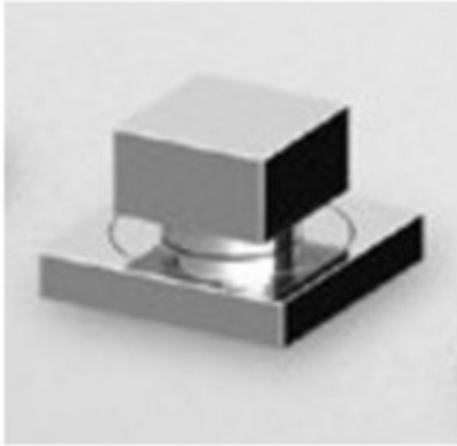

Link do produktu: <https://outletbud.eu/przelacznik-zucchetti-aguablu-z-wezykami-i-zestawem-montazowym-z93505-p-313.html>

Przełącznik Zucchetti Aguablu z wężykami i zestawem montażowym Z93505

Cena brutto	1 099,00 zł
Cena netto	893,50 zł
Dostępność	Dostępny
Numer katalogowy	192

Opis produktu

Przełącznik z wężykami i zestawem montażowym

Zucchetti Aguablu (Z93505)

Przełącznik z wężykami i zestawem montażowym do baterii na brzeg wanny Zucchetti Aguablu

producent: Zucchetti,

seria: Aguablu,

nr kat.: Z93505

Od początku swojego istnienia Zucchetti dąży do wyróżnienia się wyjątkową estetyką, wzornictwem oraz jakością wykonania. Każda seria produktów jest wyrazem odniesienia się do języka właściwego architektury. Już w latach 70-tych powstały pierwsze serie produktów silnie osadzone w ówczesnie panujących tendencjach wzorniczych. W konsekwencji tego w kolejnych latach podjęto ścisłą współpracę ze światowej sławy architektami.